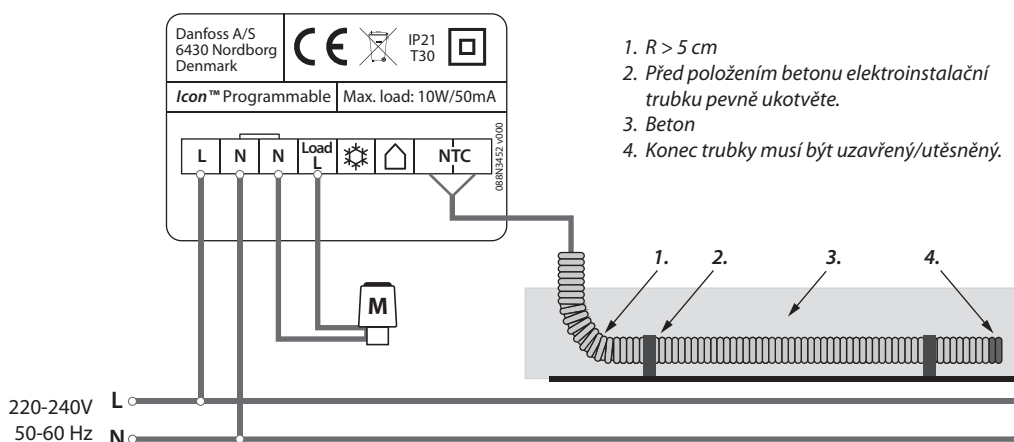

Postup instalace podlahového snímače

Poznámka:

Použijte NTC snímač Danfoss 47 KΩ, obj. č.: 088U1110

Externí snímače vedte vždy vhodnou elektroinstalační trubkou!