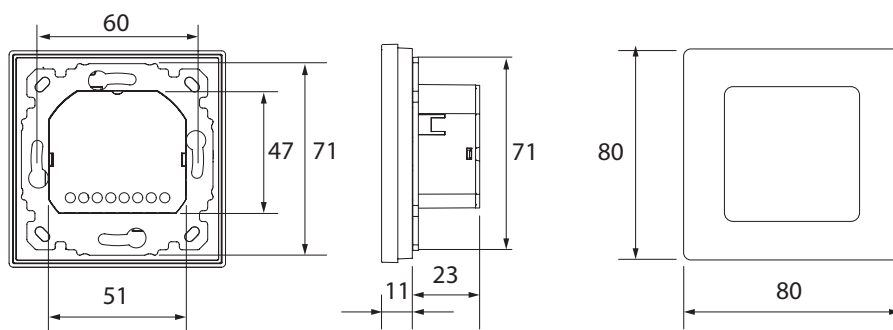

## Postup instalace podlahového snímače

**Poznámka:**

Použijte NTC snímač Danfoss 47 KΩ, obj. č.: 088U1110

Externí snímače vedte vždy vhodnou elektroinstalační trubkou!

Rozměry

Danfoss *Icon*™ Programmable 088U1020