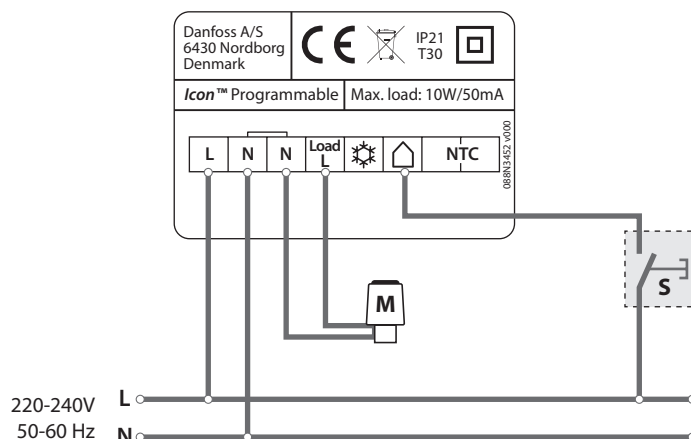

Nastavení termostatů do režimu Dovolená (celkový pohotovostní režim) pomocí externího zařízení

S: Může se jednat o mechanický přepínací prvek Doma/Dovolená nebo relé aktivované externím zařízením.

Použijte stejnou fázi jako pro napájení termostatu.

Termostat/místnost zůstane v režimu Dovolená, dokud bude na svorce 🏠 fáze pod proudem.

Poznámka: Přepínací prvek není dodáván společností Danfoss.