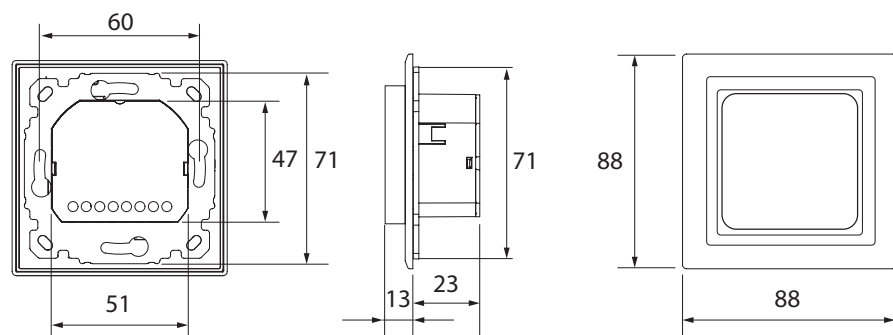

Danfoss *Icon*™ Programmable 088U1022
(včetně rámečku a adaptéru Feller EDIZIOdue)