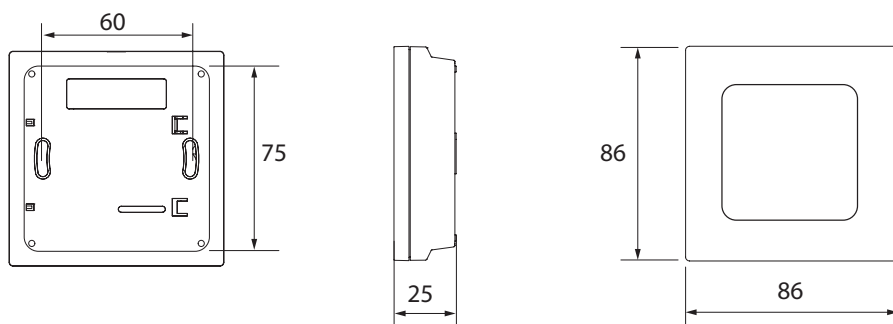

Danfoss *Icon*™ Programmable 088U1025