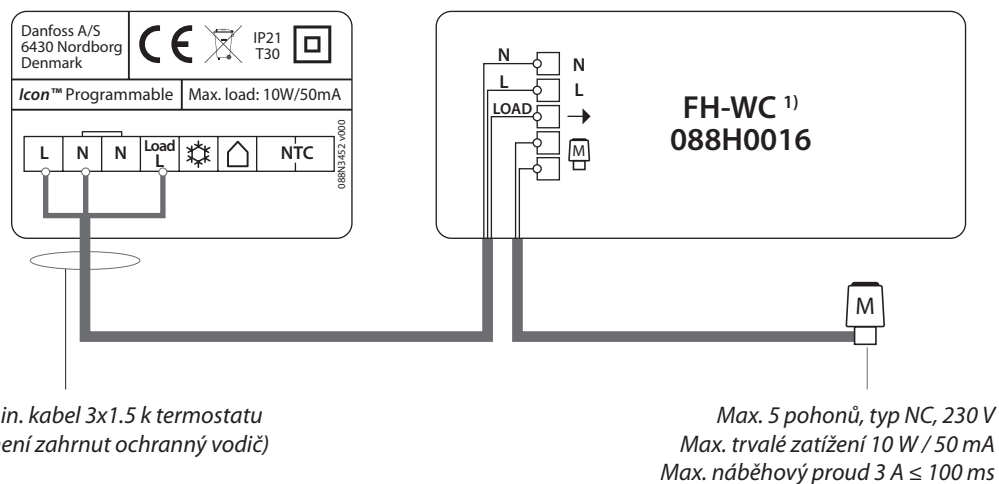

Zapojení s řídicím regulátorem

¹⁾ **Poznámka:** Řídicí regulátor FH-WC 088H0016 podporuje pouze NC pohony a nepodporuje přepínání chlazení nebo celkový útlum.