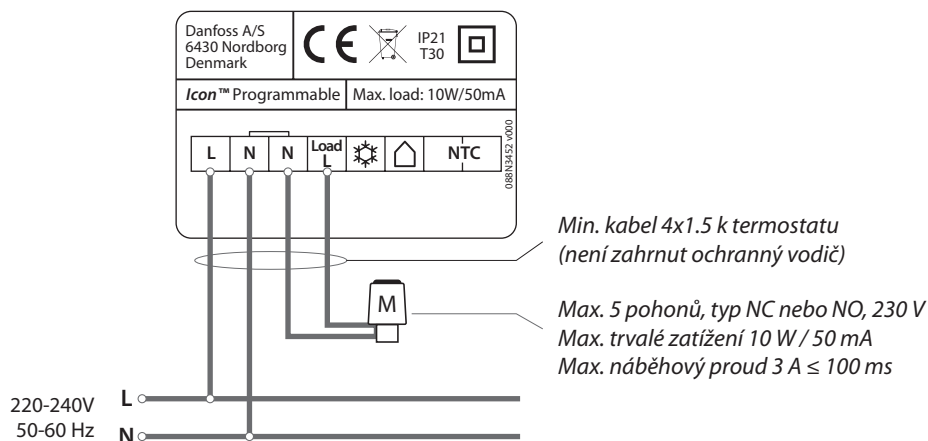

Příklady použití

Zapojení bez řídicího regulátoru, nulový vodič z hlavní instalace