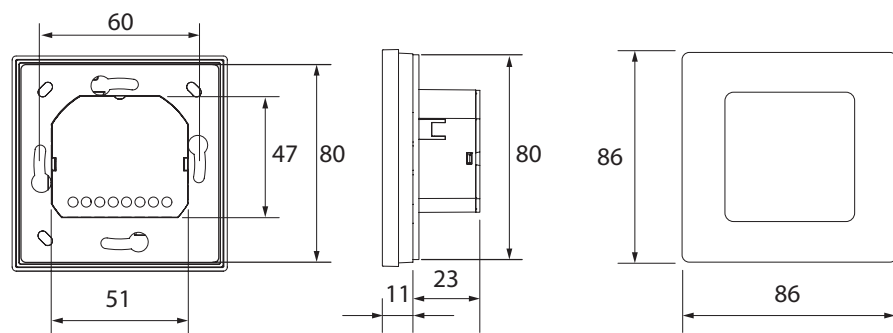

## Postup instalace podlahového snímače

**Poznámka:**

Použijte NTC snímač Danfoss 47 KΩ, obj. č.: 088U1110

Externí snímače vedte vždy vhodnou elektroinstalační trubkou!

Rozměry

Danfoss *Icon*™ Programmable 088U1020