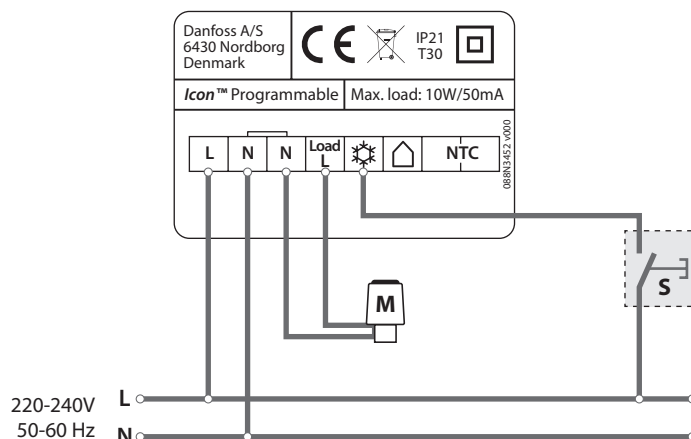

Příklady použití

Nastavení termostatů do chladicího režimu pomocí externího zařízení

S: Může se jednat o mechanický přepínací prvek Lét/Zima nebo relé aktivované externím zařízením.

Použijte stejnou fázi jako pro napájení termostatu.

Termostat/místnost zůstane v režimu chlazení, dokud bude na svorce ☀️ fáze pod proudem.

Poznámka: Přepínací prvek není dodáván společností Danfoss.