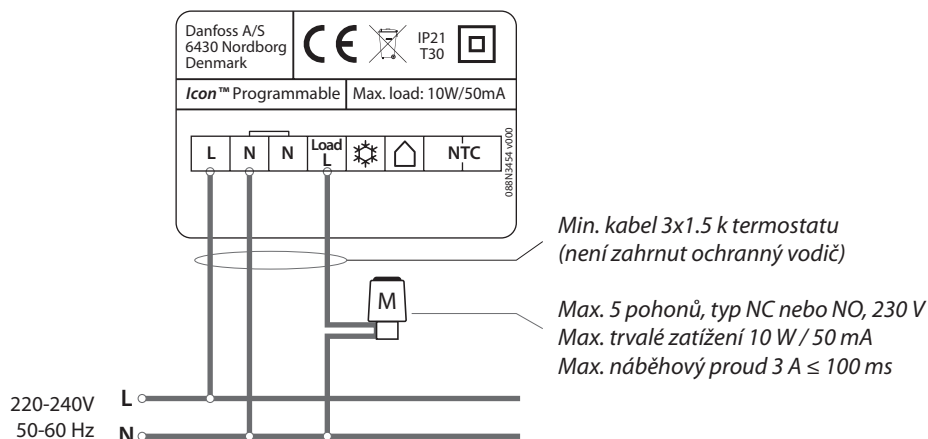

Příklady použití

Zapojení bez řídicího regulátoru, nulový vodič z hlavní instalace