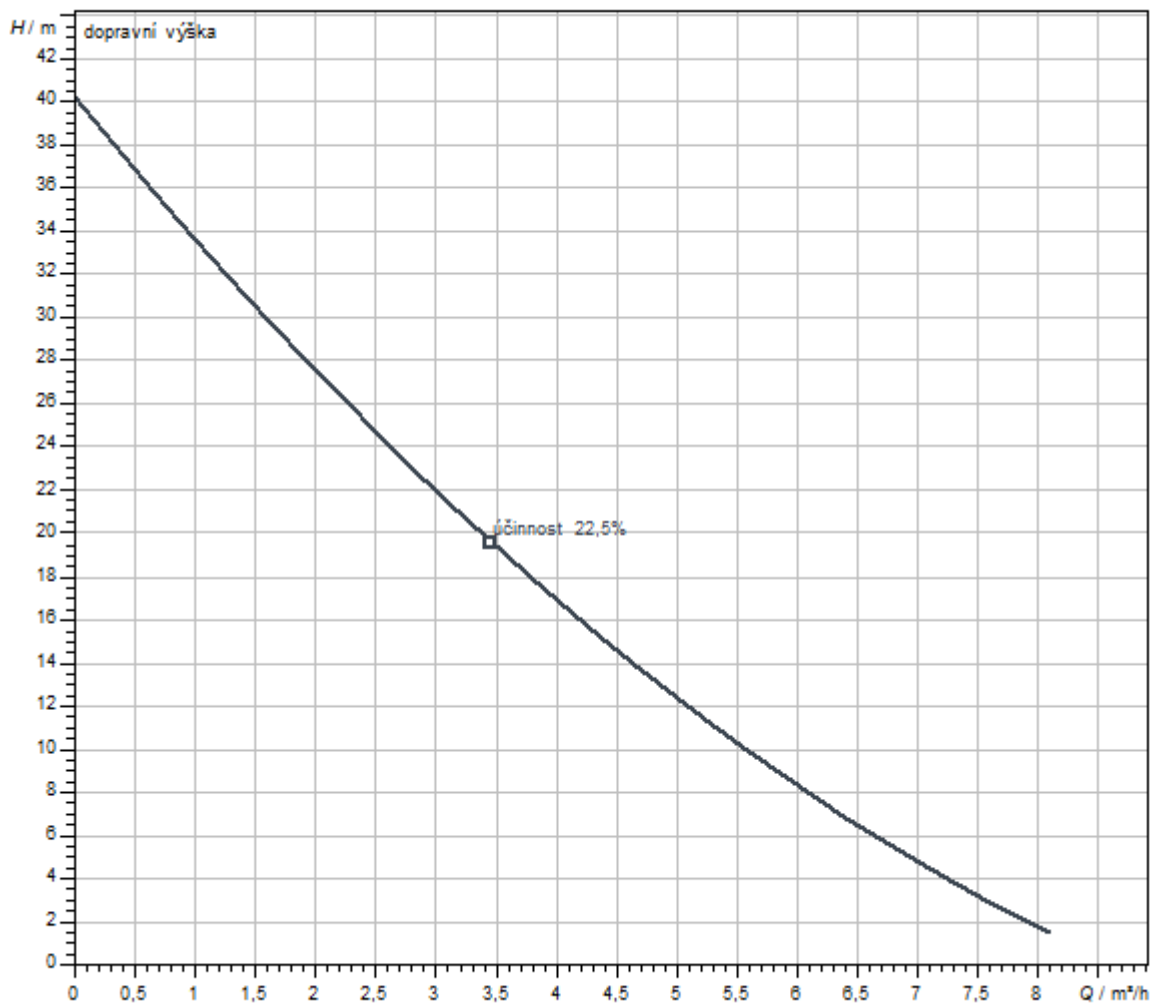

Charakteristiky

Čerpané médium	Water 100 %
Teplota média T	20,00 °C
Otáčky při provozním bodu	2.846 1/min