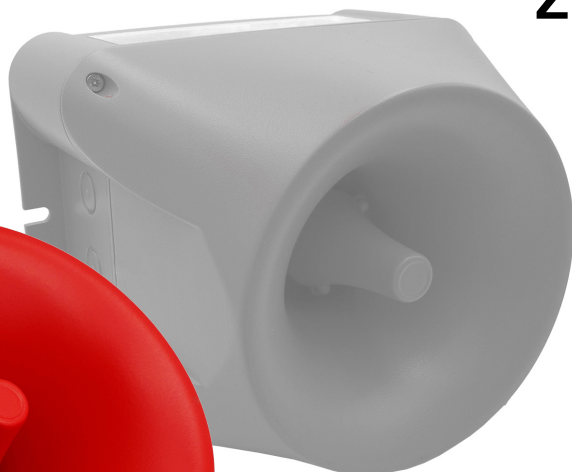

# SIRENA

## SE120 SE120 PRO

VÝSTRAŽNÁ  
ELEKTRONICKÁ  
SIRÉNA

Dostupnost od 02/2023

VÝKON  
A ODOLNOST

VLASTNÍ TYPY  
VÝSTRAH \*

JEDNODUCHÉ  
PROGRAMOVÁNÍ A ÚDRŽBA

Alternativní světle šedé provedení

## OBJEVTE NOVOU ÚROVEŇ ZVUKOVÉHO VÝKONU

- ✓ 64 TÓNŮ, MAX. 120dB
- ✓ VLASTNÍ TYPY VÝSTRAH A HLASOVÝCH ZPRÁV \*  
KRYTÍ IP66 A IP69K
- ✓ KONFIGURACE A DIAGNOSTIKA  
POMOCÍ TECHNOLOGIE NFC A  
APLIKACE *MySirena*
- ✓ JEDNODUCHÁ MONTÁŽ