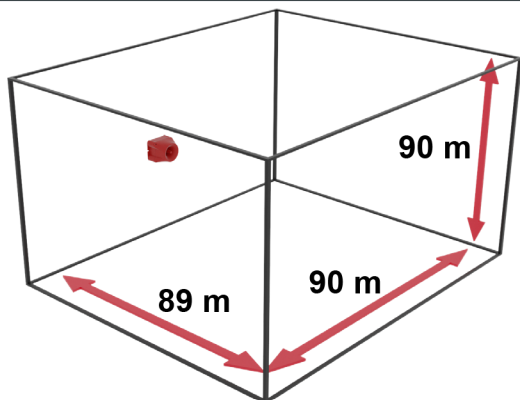

### NEKONEČNÉ ZVUKOVÉ MOŽNOSTI

- 64 volitelných tónů, max. hlasitost 120dB
- 8 úrovní hlasitosti
- Možnost doplnění vlastních výstrah do integrované paměti sirény \*

**MAX.  
120 dB**