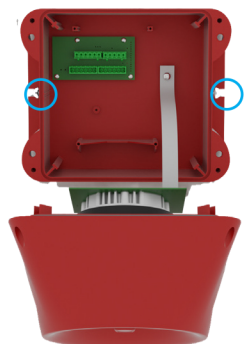

NAPÁJECÍ NAPĚTÍ

- 12-24V AC/DC / 48-60 VDC
- 110-230 VAC

SIRENA

Sirena SpA

C.so Moncenisio, 5

I 10090 Rosta (TO) Italy T +39
011 95 68 555 info@sirena.it
www.sirena.it

SCHMACHTL

SCHMACHTL CZ, s.r.o.

■ **Distributor v České republice**

Vídeňská 185, 252 50 Vestec

Tel.: +420 244 001 500

e-mail: office@schmachtl.cz

www.schmachtl.cz