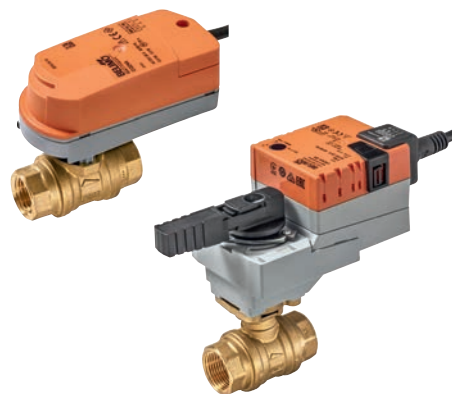

Energeticky úsporná motorizace se standardními otočnými pohony

- Kompaktní, silné a spolehlivé
- Snadná a univerzální motorizace použitím osvědčených standardních pohonů Belimo
- Pohony bezpečnostní a bez havarijní funkce nebo s rychlým přestavením
- Skvělý poměr cena / výkon