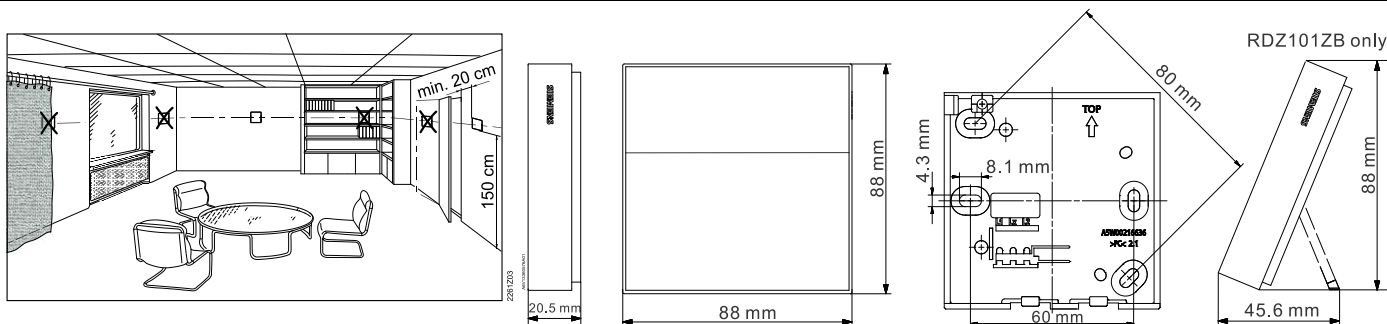

RDZ100ZB/RDZ101ZB