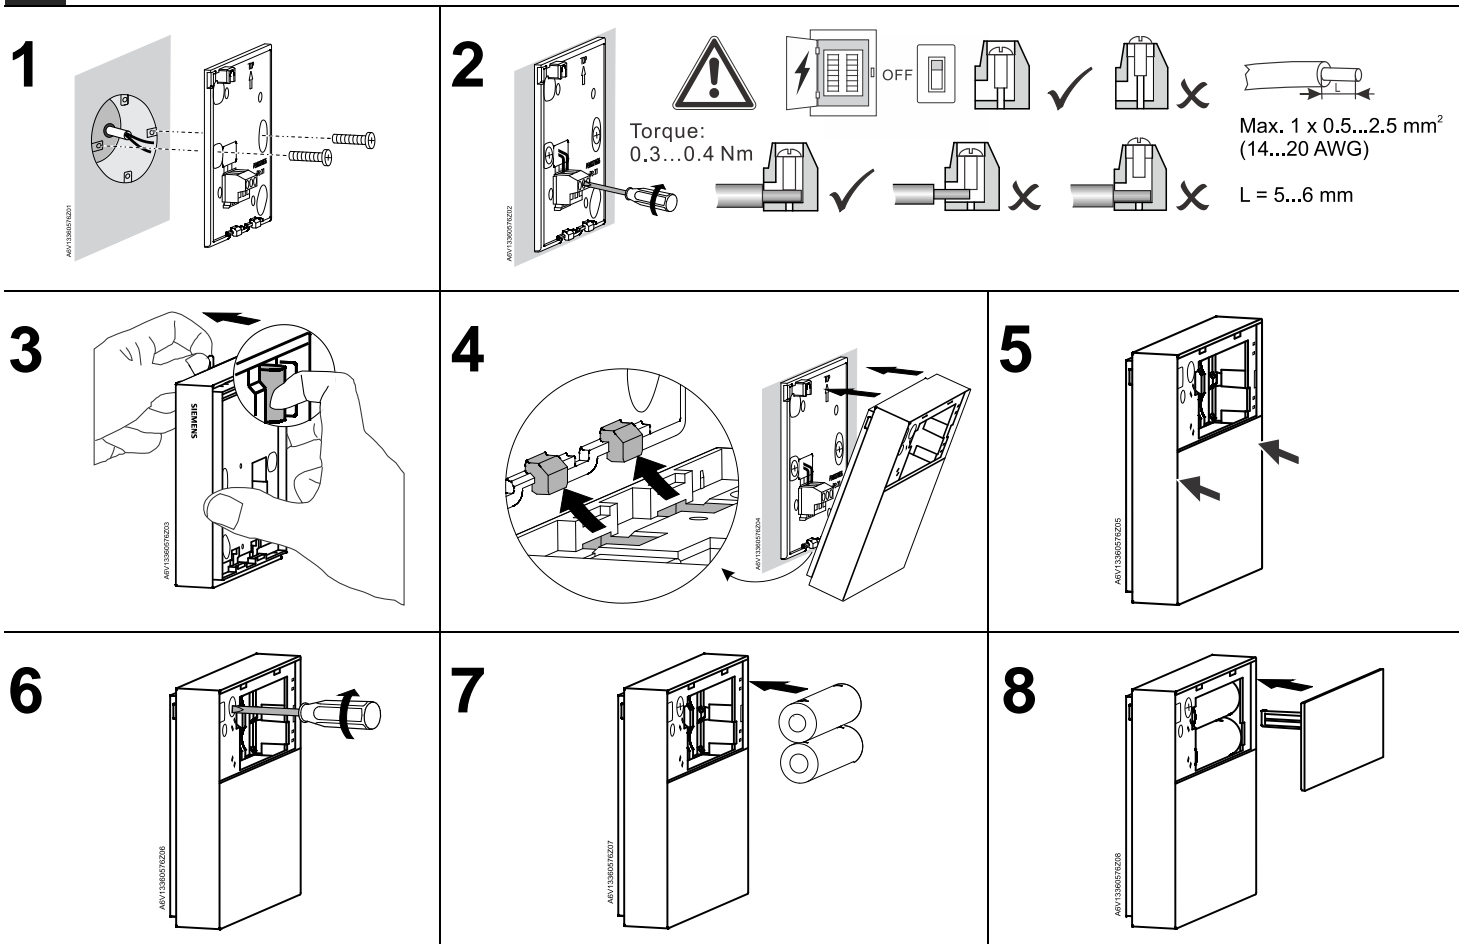

Connected Home Thermostat wired Connected Home Thermostat wireless

[All documentation](#)

RDZ100ZB
RDZ101ZB

en	Mounting instructions
cs	Návod k montáži
el	Οδηγίες τοποθέτησης
fi	Asennusohje
hu	Telepítési leírás
nl	Montage-aanwijzing
pt	Instruções de instalação
ru	Инструкция по установке
sv	Monteringsinstruktion
zh-CN	安装指南

de	Montageanleitung
da	Monteringsvejledning
es	Instrucciones de montaje
fr	Instructions de montage
it	Istruzioni di montaggio
pl	Instrukcja montażu
ro	Instructiuni de montaj
sk	Návod na montáž
tr	Montaj talimatları
zh-TW	安裝指南

RDZ100ZB/RDZ101ZB

RDZ100ZB